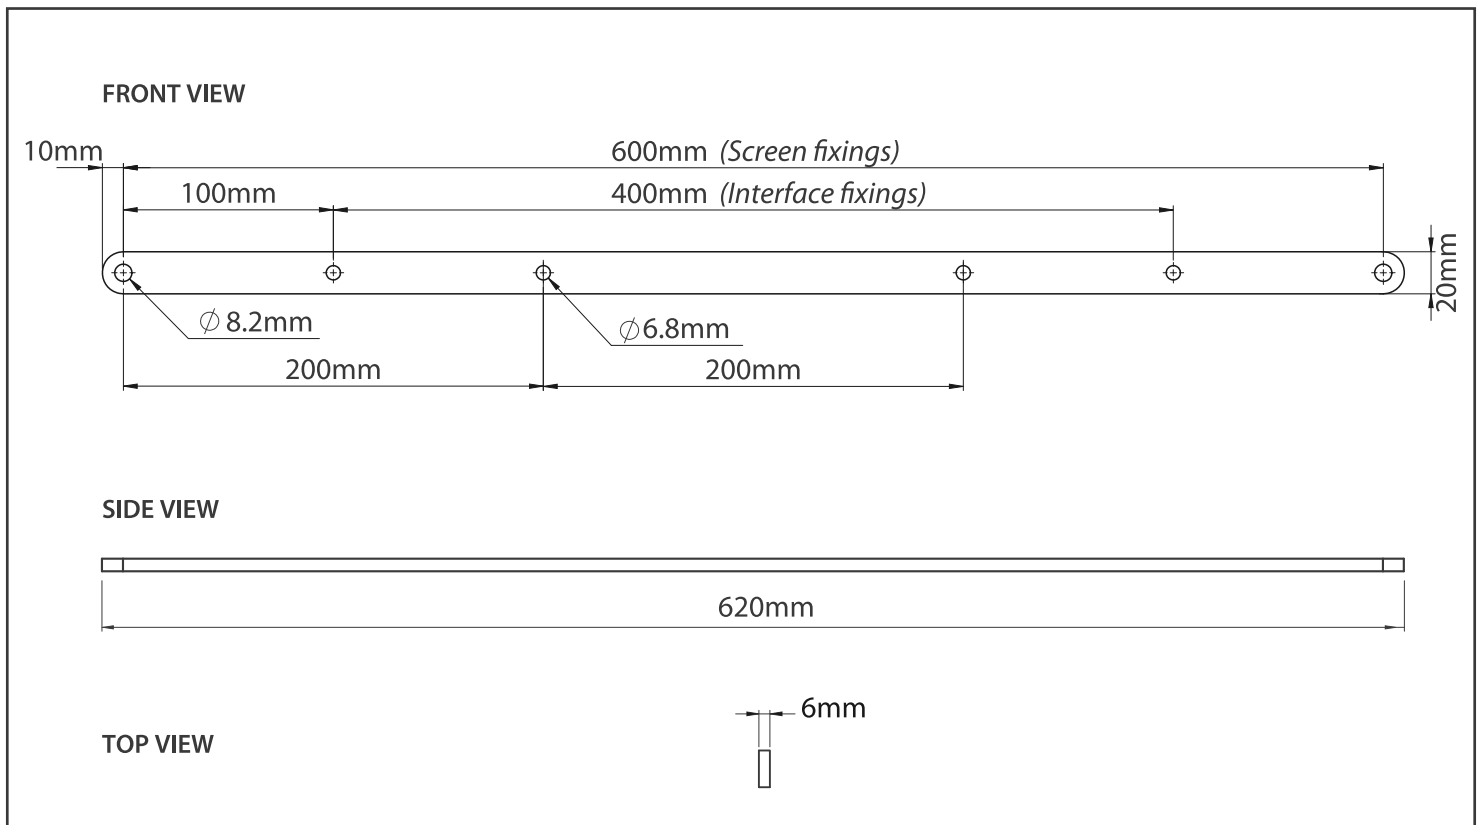

B-TECH AV MOUNTS®

BT7564

INTERFACE ADAPTOR ARMS FOR VESA® 600 X 400

PARTS LIST

ITEM	DESCRIPTION	QTY
1	VESA 600 ADAPTOR ARM	2
2	M8 x 12mm SCREW	4

BT7564

INTERFACE ADAPTOR ARMS FOR VESA® 600 X 400

PRODUCT DIMENSIONS