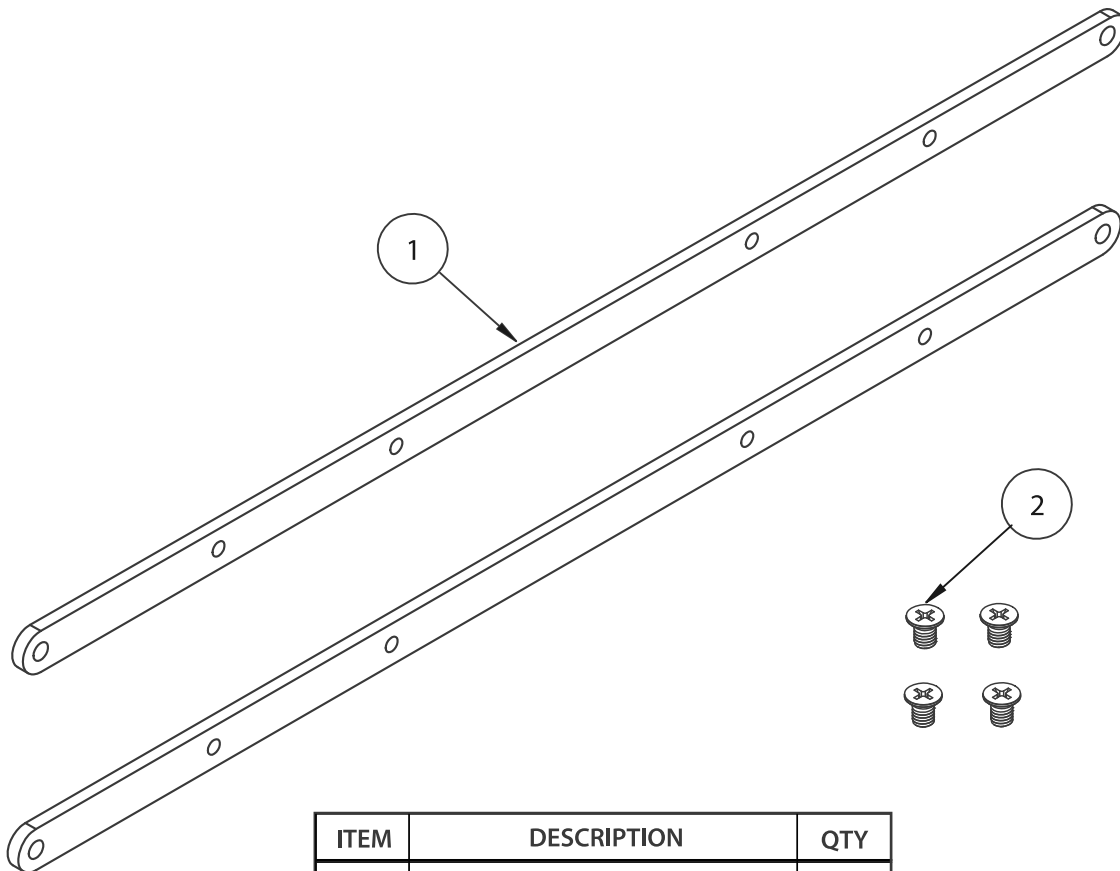

B-TECH AV MOUNTS®

BT7564

INTERFACE ADAPTOR ARMS FOR VESA® 600 X 400

PARTS LIST

ITEM	DESCRIPTION	QTY
1	VESA 600 ADAPTOR ARM	2
2	M8 x 12mm SCREW	4

BT7564

INTERFACE ADAPTOR ARMS FOR VESA® 600 X 400

PRODUCT DIMENSIONS