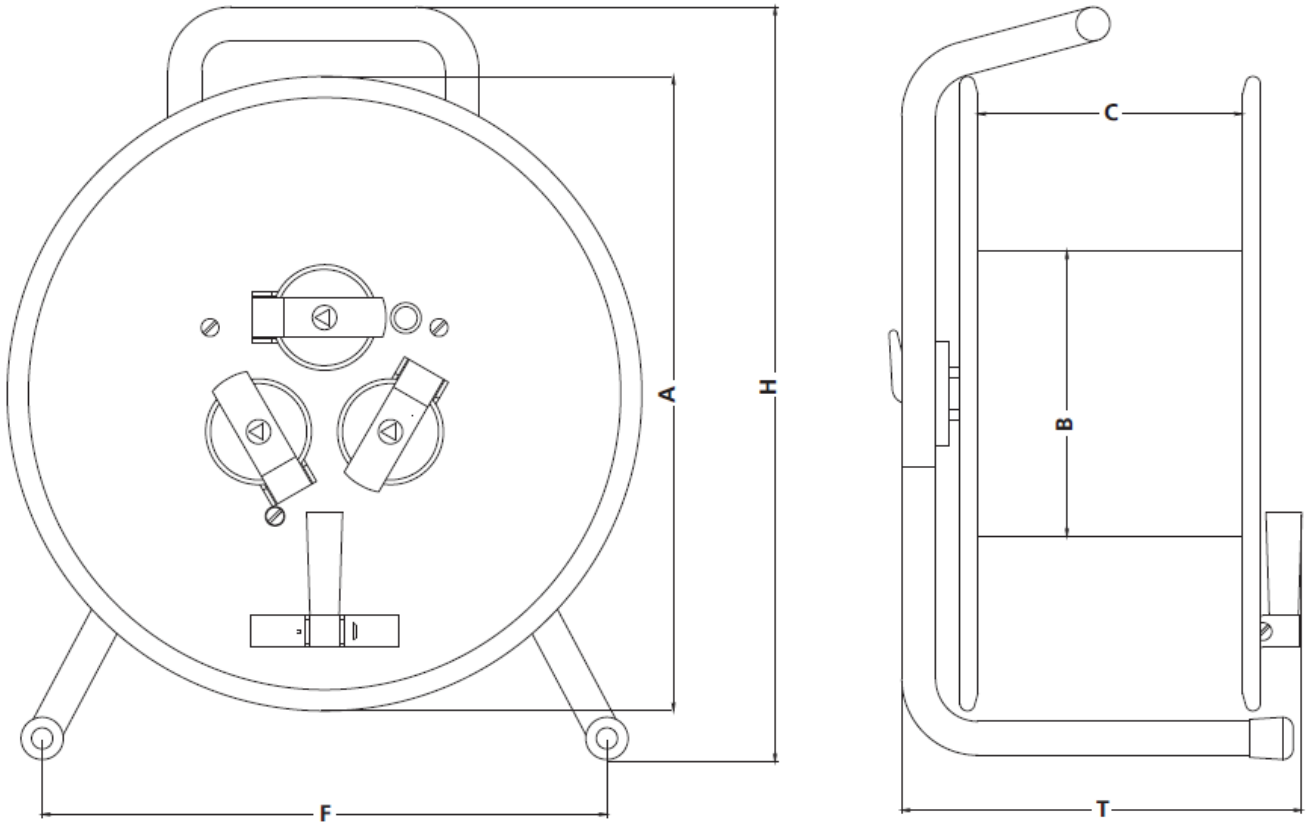

35-5001 CANFORD CABLE DRUM CDP240

Measurements

	mm	Inch
A	240	9.45
B	135	5.31
C	125	4.92
F	240	9.45
H	315	12.40
T	200	7.87

Weight

Kg	lb
1.60	3.53