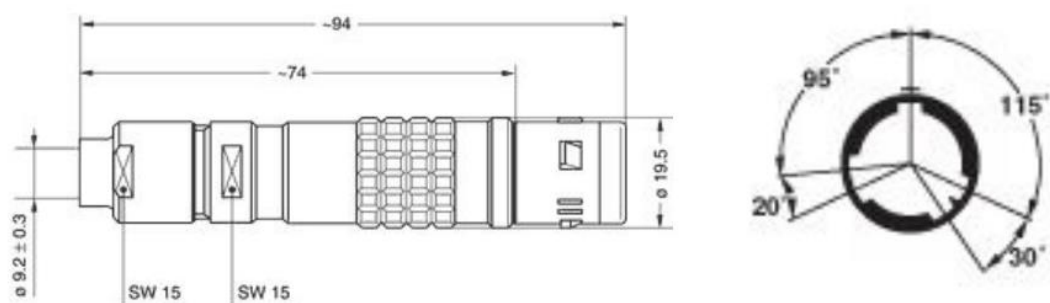

FUW.3K.93C.TLEC96

DRAWINGS

Draws

Dimensions

	A	L	M
mm.	19.5	94	74
in.	0,77	3,70	2,91